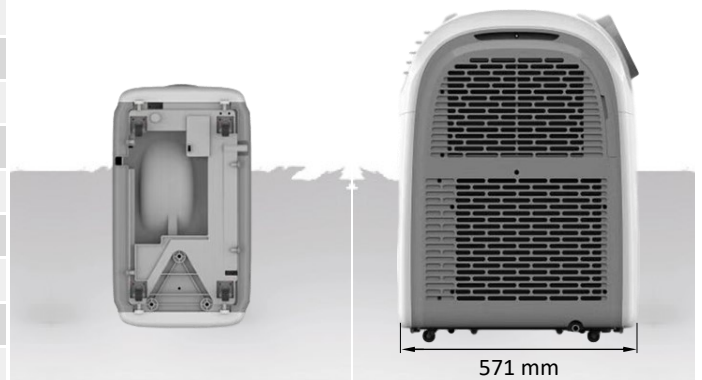

Parameters

Koelen

Ontvochtigen

Snelheid

Verwarmen

Model 3500

Max. oppervlakte	44m ²
Max. ruimte	105m ³
EER / ErP klasse	A
Koelcapaciteit 12000 Btu/h	3500 W
Opgenomen vermogen (koelen)	1340 W
EER	2,6
Verwarmingscapaciteit	2900 W
Opgenomen vermogen (verwarmen)	1000 W
COP	2,3
Aansluitspanning	220-240V~50Hz
Afzekerwaarde	F, 250V, AC, 2A
Werktemperatuur koelen	18°C - 35°C
Werktemperatuur verwarmen	7°C - 27°C
Koelmiddel eco vriendelijk	R290 / 215g
Ventilator instelling	3
Geluidsniveau	65db(A)
Ventilatie capaciteit	380m ³ /uur
Waterdicht beschermingsindex	IP24
Afmetingen in mm / L * B * H	571L* 326B* 770H
Diameter uitblaaskanaal	Ø150mm
Netto gewicht	33 kg
Tijdsinstelling	24 uur
Oververhitting functie	beveiliging
Airco filter	reinig baar
Motoren	Dubbel
Garantie	2 jaar
Gebruikshandleiding	Nederlands