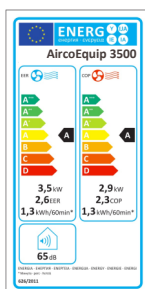

Accessoires

- Afstandsbediening LED display.
- Afvoerslang
- Aansluitstuk slang
- Raampaneel

A Label